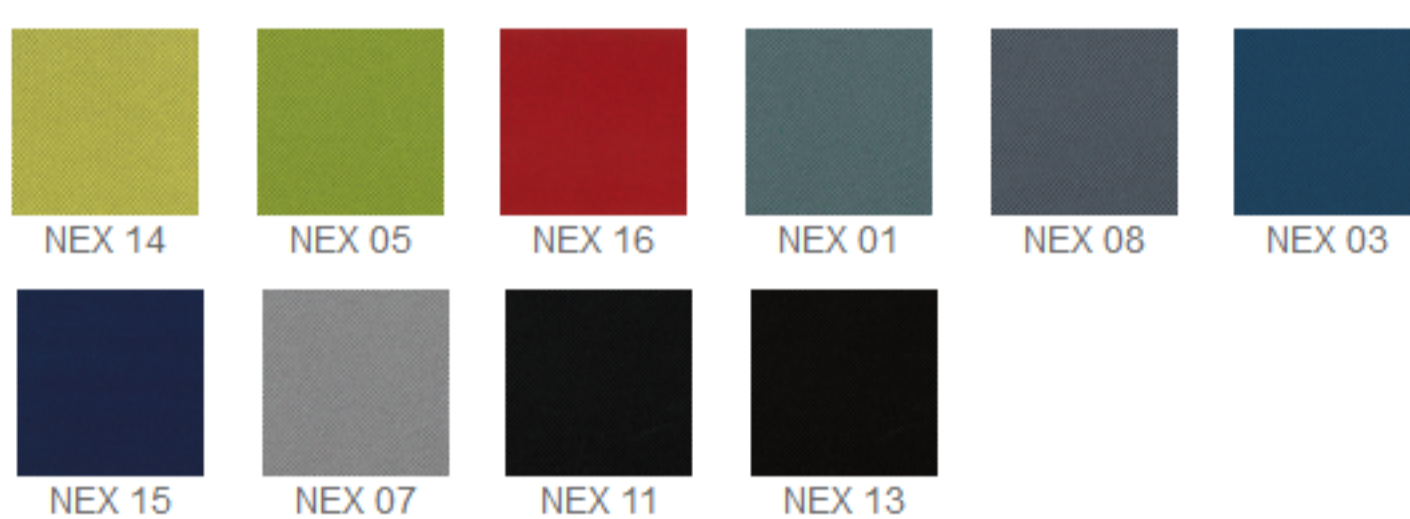

Xtreme

PG 2

Fame

PG 3

Remix 2

Nexus

Gaja Classic

24/7+

PG 4

Steelcut Trio 2

Comfort+

PG 6

Antigo

Elmosoft Piqué