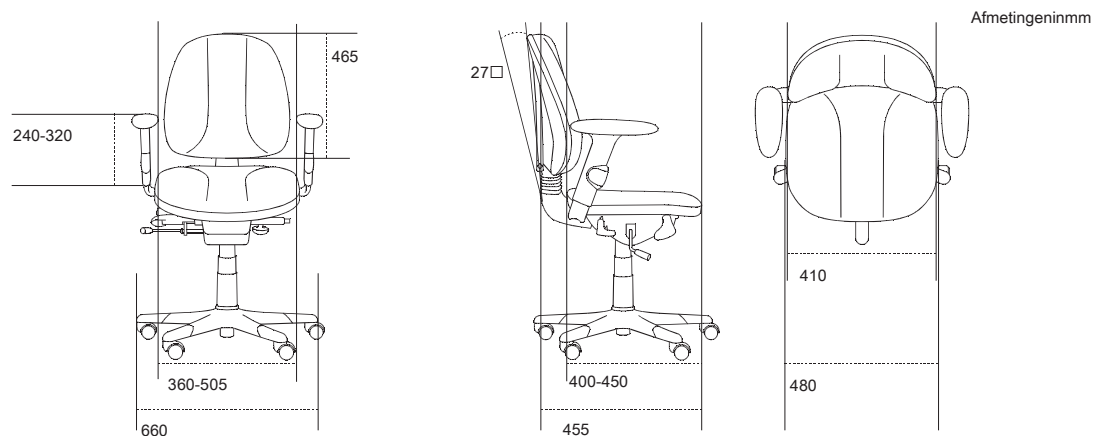

RHLogic3

RHLogic4